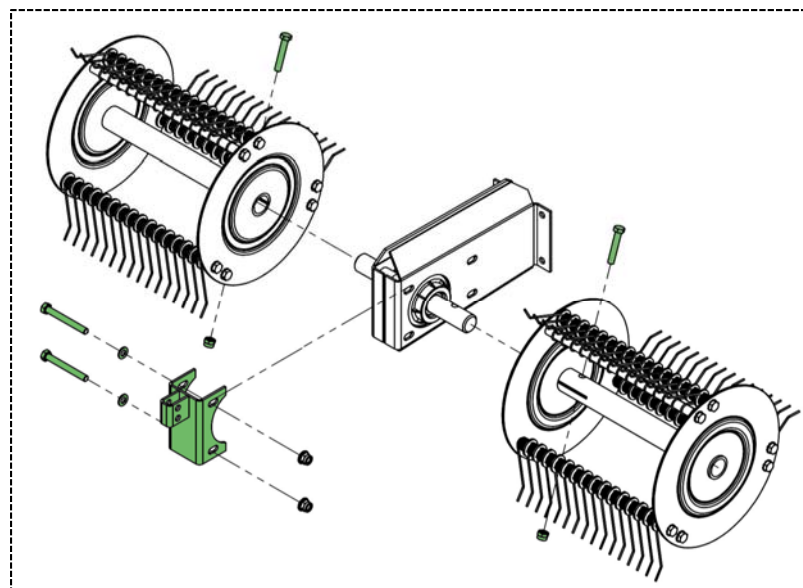

# Lawn raker / Mosfjerner

Art. no. 90228300100

Version 15.1

The 2 existing support-wheels on the sweeper can be removed as optional, when the lawn raker accessory is being used.

De 2 eksisterende støttehjul på fejmaskinen kan evt. tages af, når man bruger mosfjerner tilbehøret.