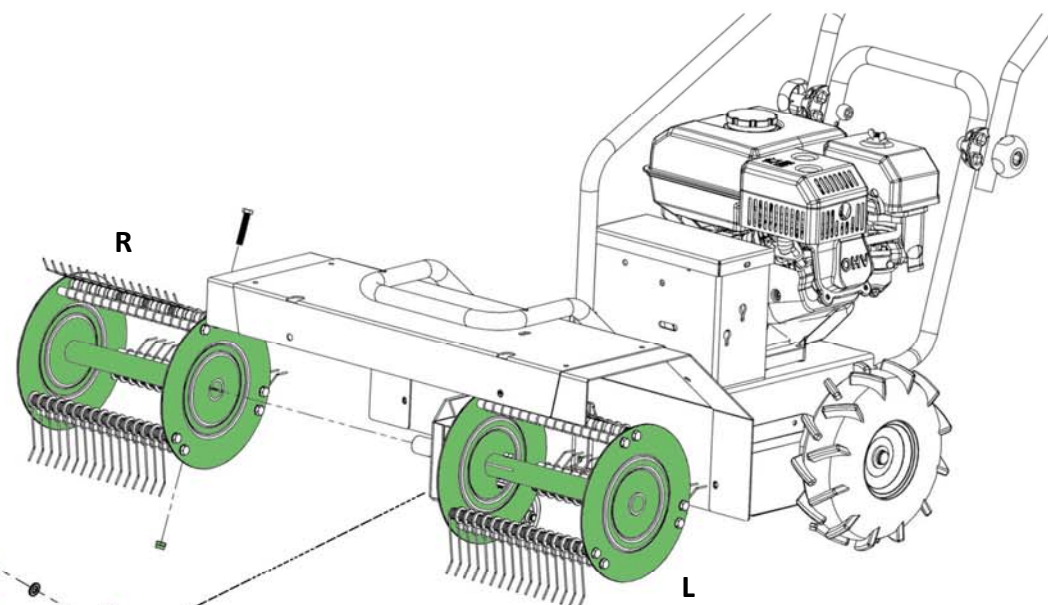

# Lawn raker / Mosfjerner

Art. no. 90228300100

Version 15.1

The 2 existing support-wheels on the sweeper can be removed as optional, when the lawn raker accessory is being used.

De 2 eksisterende støttehjul på fejmaskinen kan evt. tages af, når man bruger mosfjerner tilbehøret.