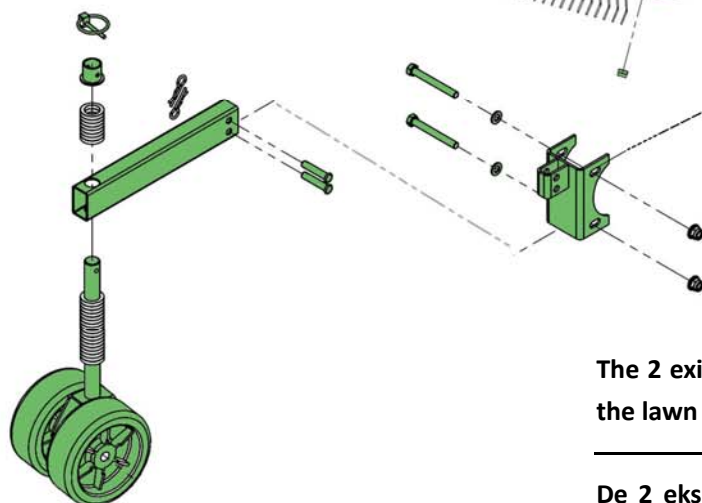

# Lawn raker / Mosfjerner

Art. no. 90228300100

Version 15.1

The 2 existing support-wheels on the sweeper can be removed as optional, when the lawn raker accessory is being used.

De 2 eksisterende støttehjul på fejmaskinen kan evt. tages af, når man bruger mosfjerner tilbehøret.